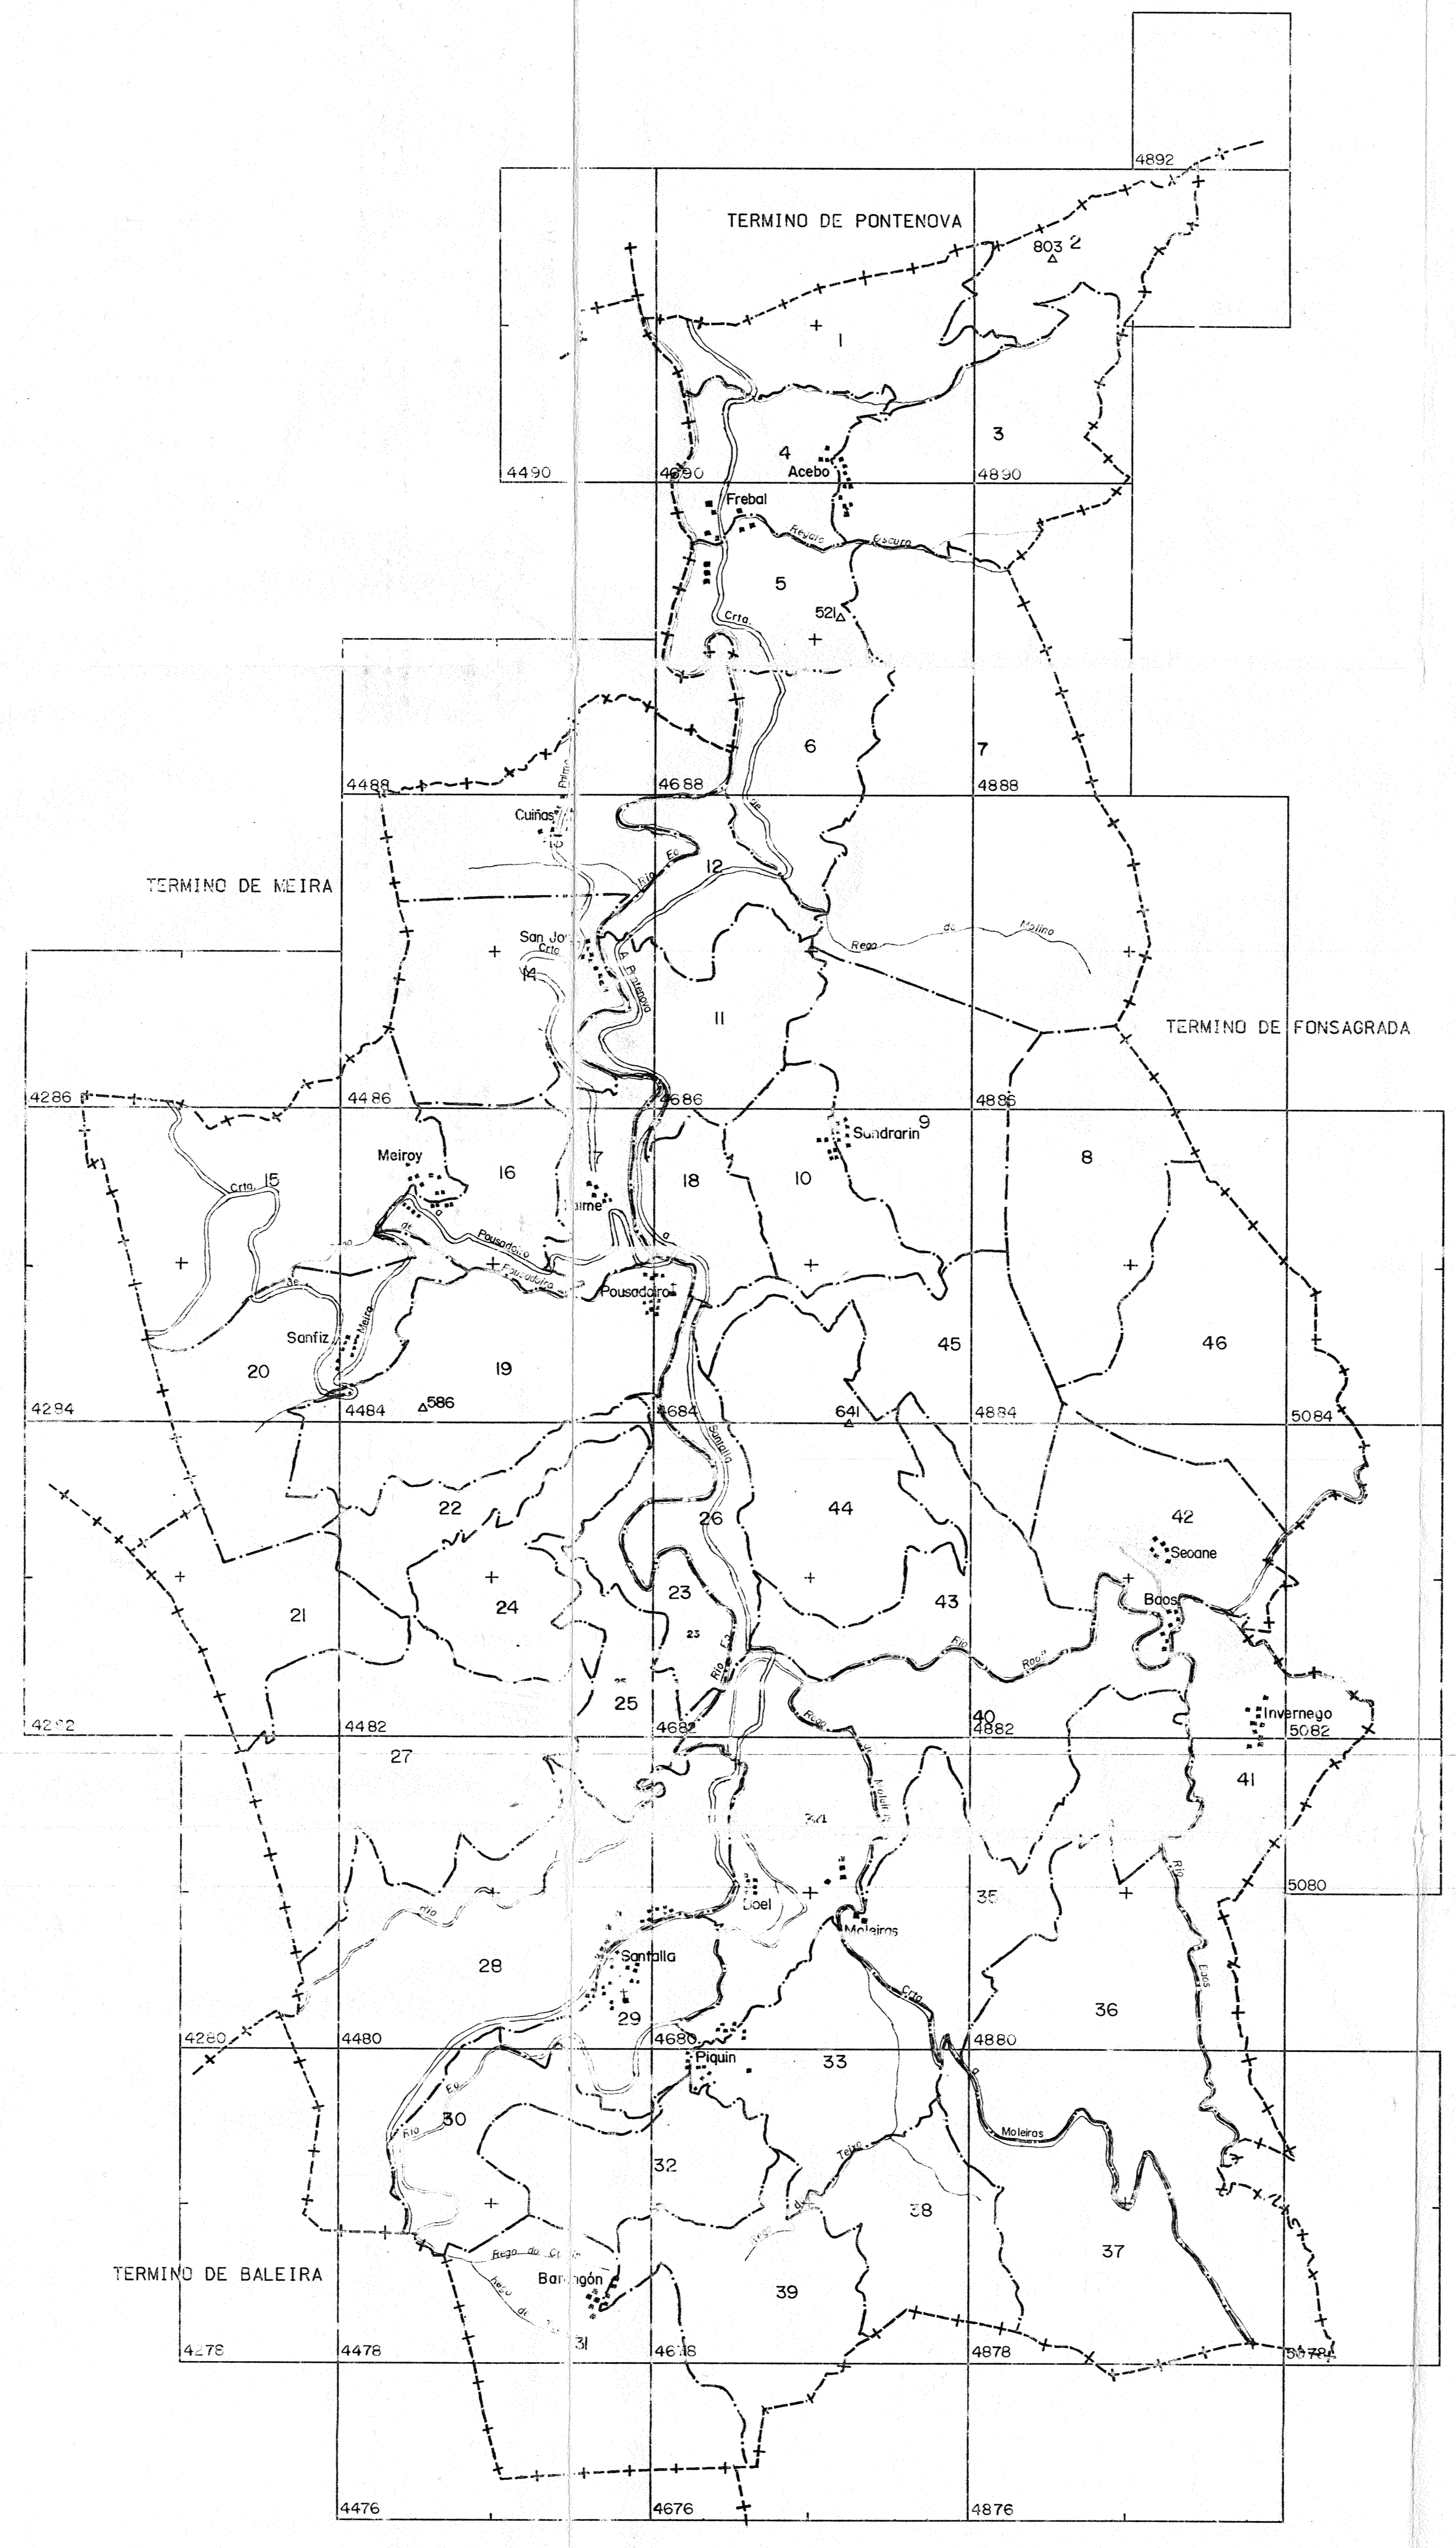

TERMINO MUNICIPAL: RIBEIRA DE PIQUIN

RENOVACION SOBRE ORTOFOTO

COMISION DE RUSTICA

COMISION DE RUSTICA

PROVINCIA DE LUGO

CENTRO DE GESTION CATASTRAL Y REGISTRARIA
 MINISTERIO DE ECONOMIA Y HACIENDA
 DIRECCION TERRITORIAL DE LUGO - PROVINCIA
CATASTRO DE RUSTICA
 RENOVACION SOBRE ORTOFOTO
 ESCALA 1:25.000
 TERMINO MUNICIPAL
RIBEIRA DE PIQUIN
 PLANO PARCELARIO
 PAROLETA 19 ENF. 1934
 SERVICIO ASTURIANA, S.A.