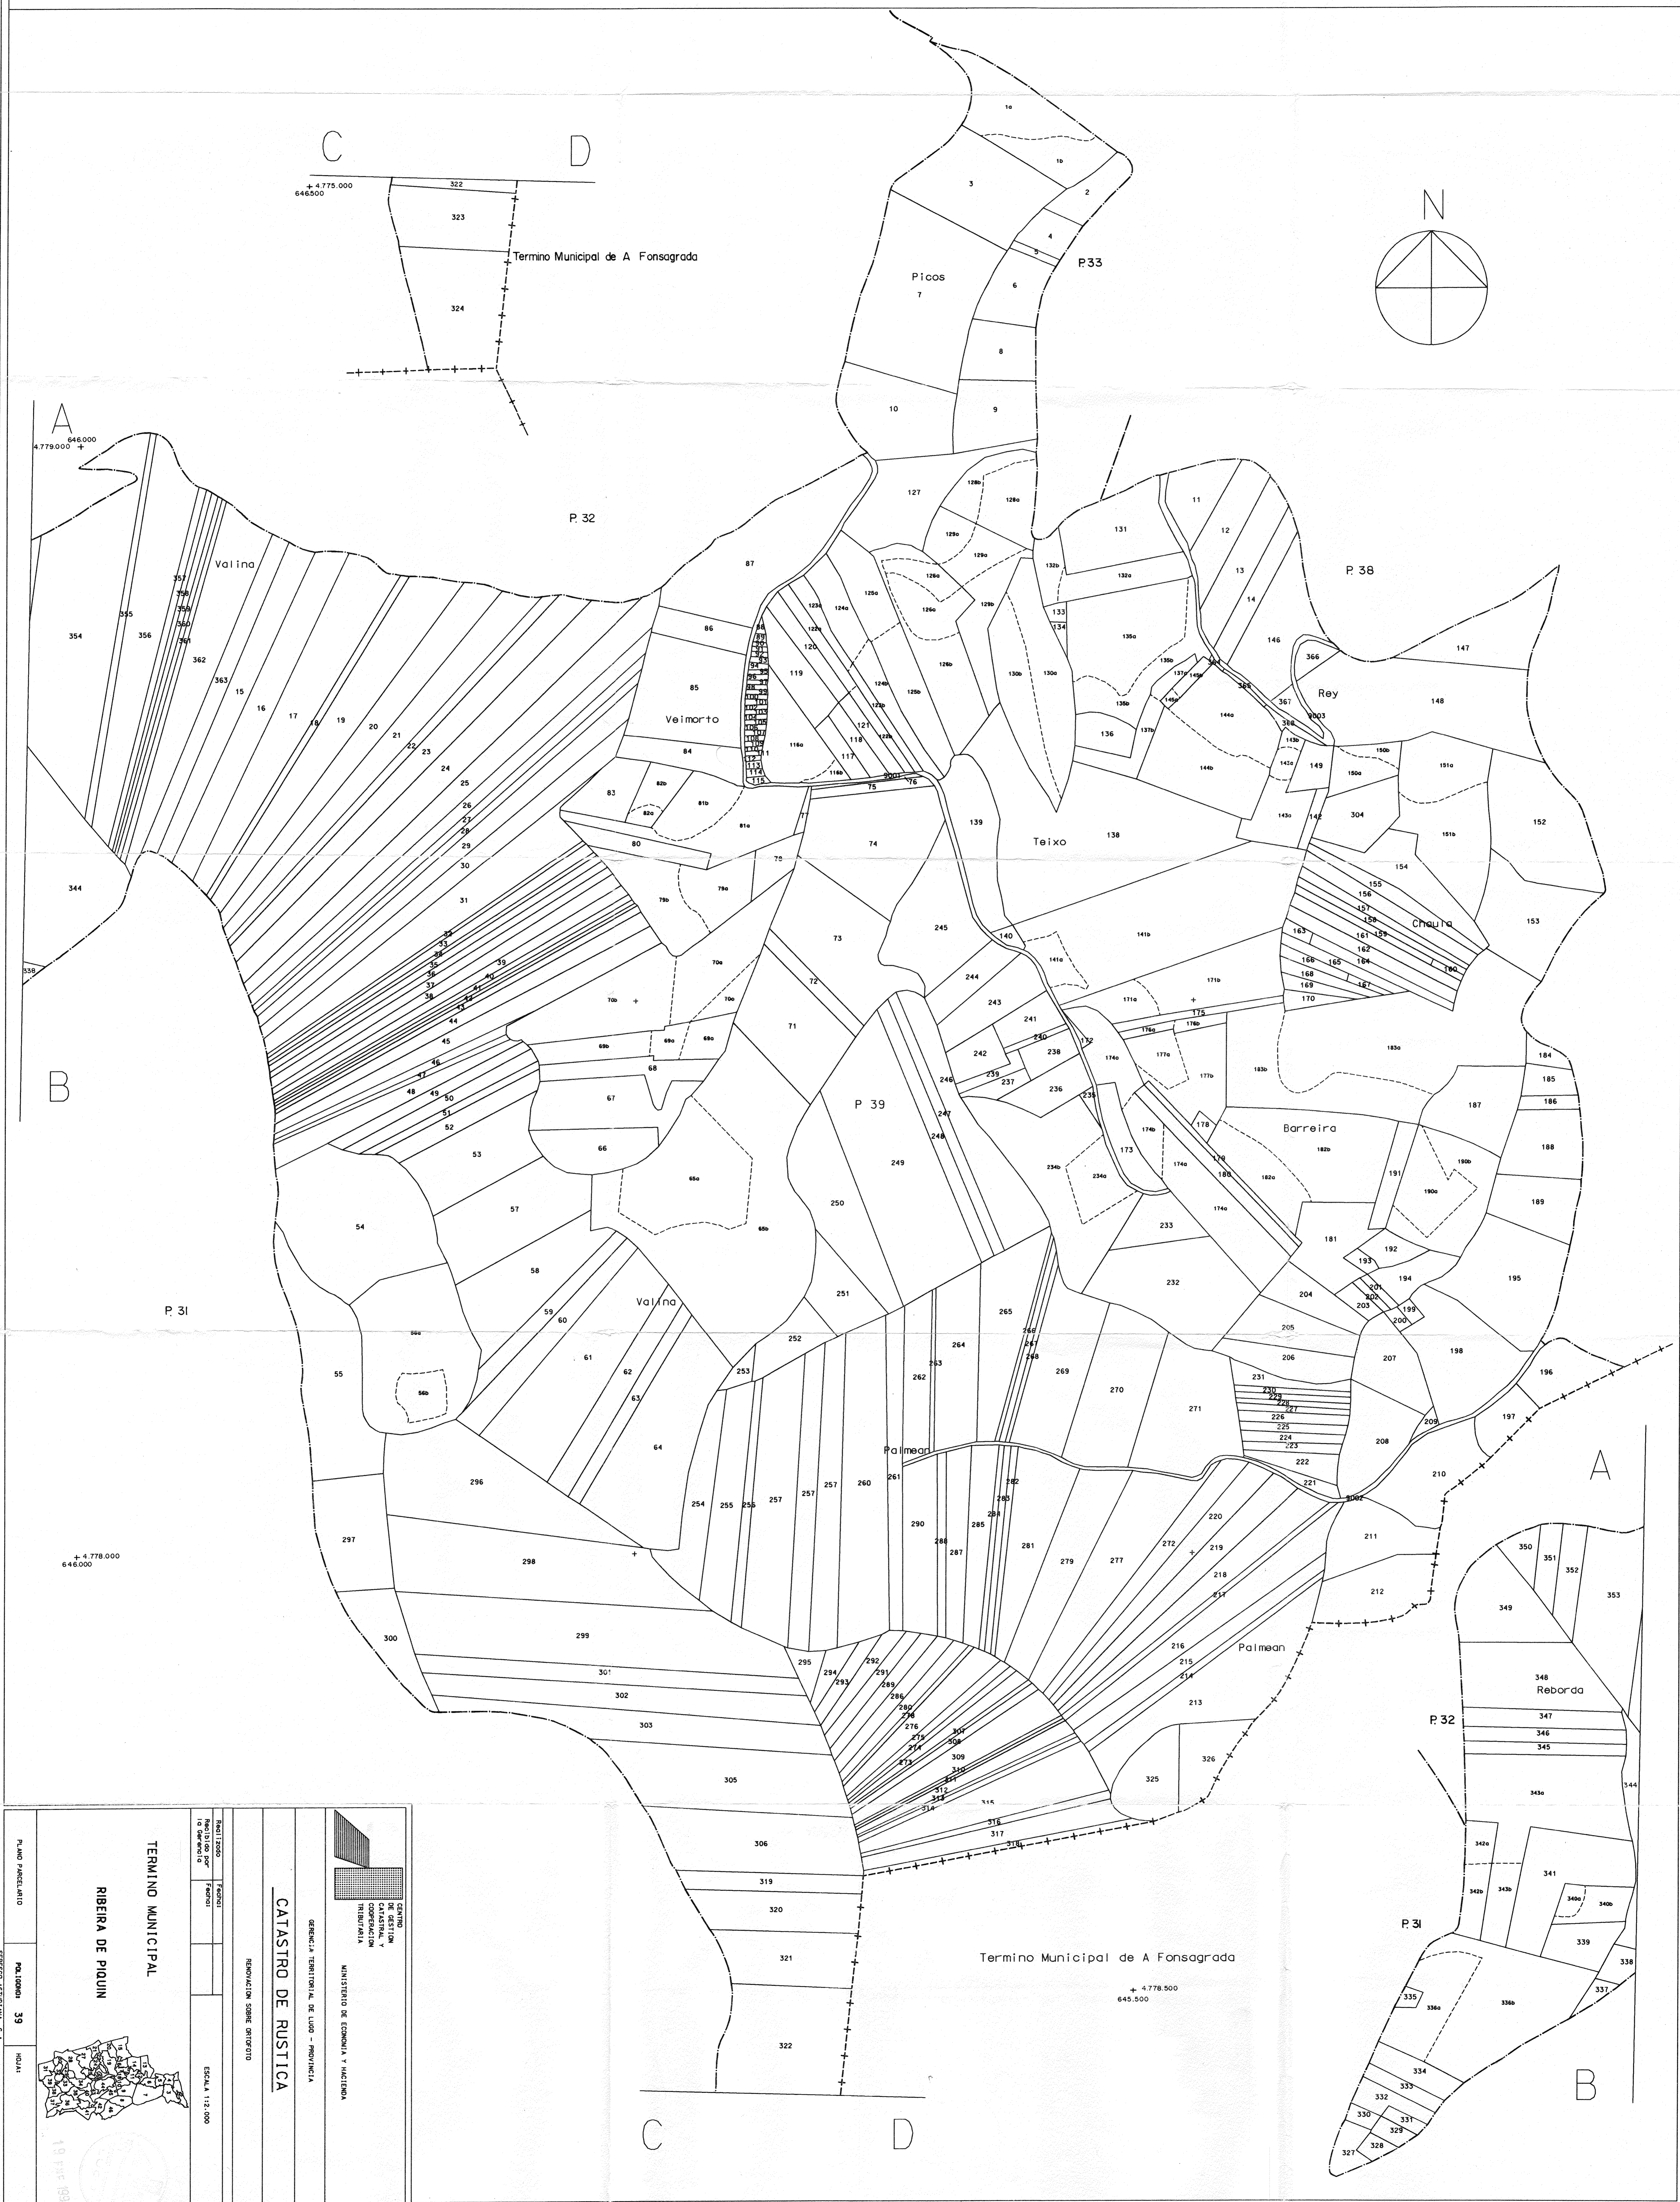

CENTRO DE GESTIÓN CATASTRAL Y COOPERACIÓN TRIBUTARIA  
MINISTERIO DE ECONOMÍA Y HACIENDA

GERENCIA TERRITORIAL DE LUGO - PROVINCIA

RENOVACION SOBRE ORTOFOTO

TERMINO MUNICIPAL: RIBEIRA DE PIQUIN

CATASTRO DE RUSTICA

Realizado	Fecha:	
Recibido por la Gerencia	Fecha:	

ESCALA 1:2000

PLANO PARCELARIO

POLIGONO 39

HOJA:

 CENTRO DE GESTIÓN CATASTRAL Y COOPERACIÓN TRIBUTARIA MINISTERIO DE ECONOMÍA Y HACIENDA	<b>CATASTRO DE RUSTICA</b> RENOVACION SOBRE ORTOFOTO	
	REALIZADO POR: RECIBIDO POR LA GERENCIA:	FECHA: FECHA:
GERENCIA TERRITORIAL DE LUGO - PROVINCIA		
ESCALA 1:2.000		
PLANO PARCELARIO		
POLIGONO 39		
HOJA:		
TERMINO MUNICIPAL: RIBEIRA DE PIQUIN		