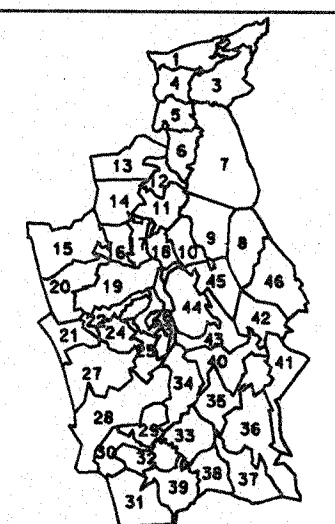

+ 4.778.000
647.000

+ 4.778.000
647.000

+ 4.778.000
648.000

GERENCIA TERRITORIAL DE LUGO - PROVINCIA

CATASTRO DE RUSTICA

RENOVACION SOBRE ORTOFOTO

Reciclado
Medido por
la Gerencia

Fuente

ESCALA 1:12.000

TERMINO MUNICIPAL
RIBEIRA DE PIQUIN

PLANO PARCELARIO POLIGONO 38 HOJA: SERESCO ASTURIANA S.A.

Termino Municipal de A Fonsagrada