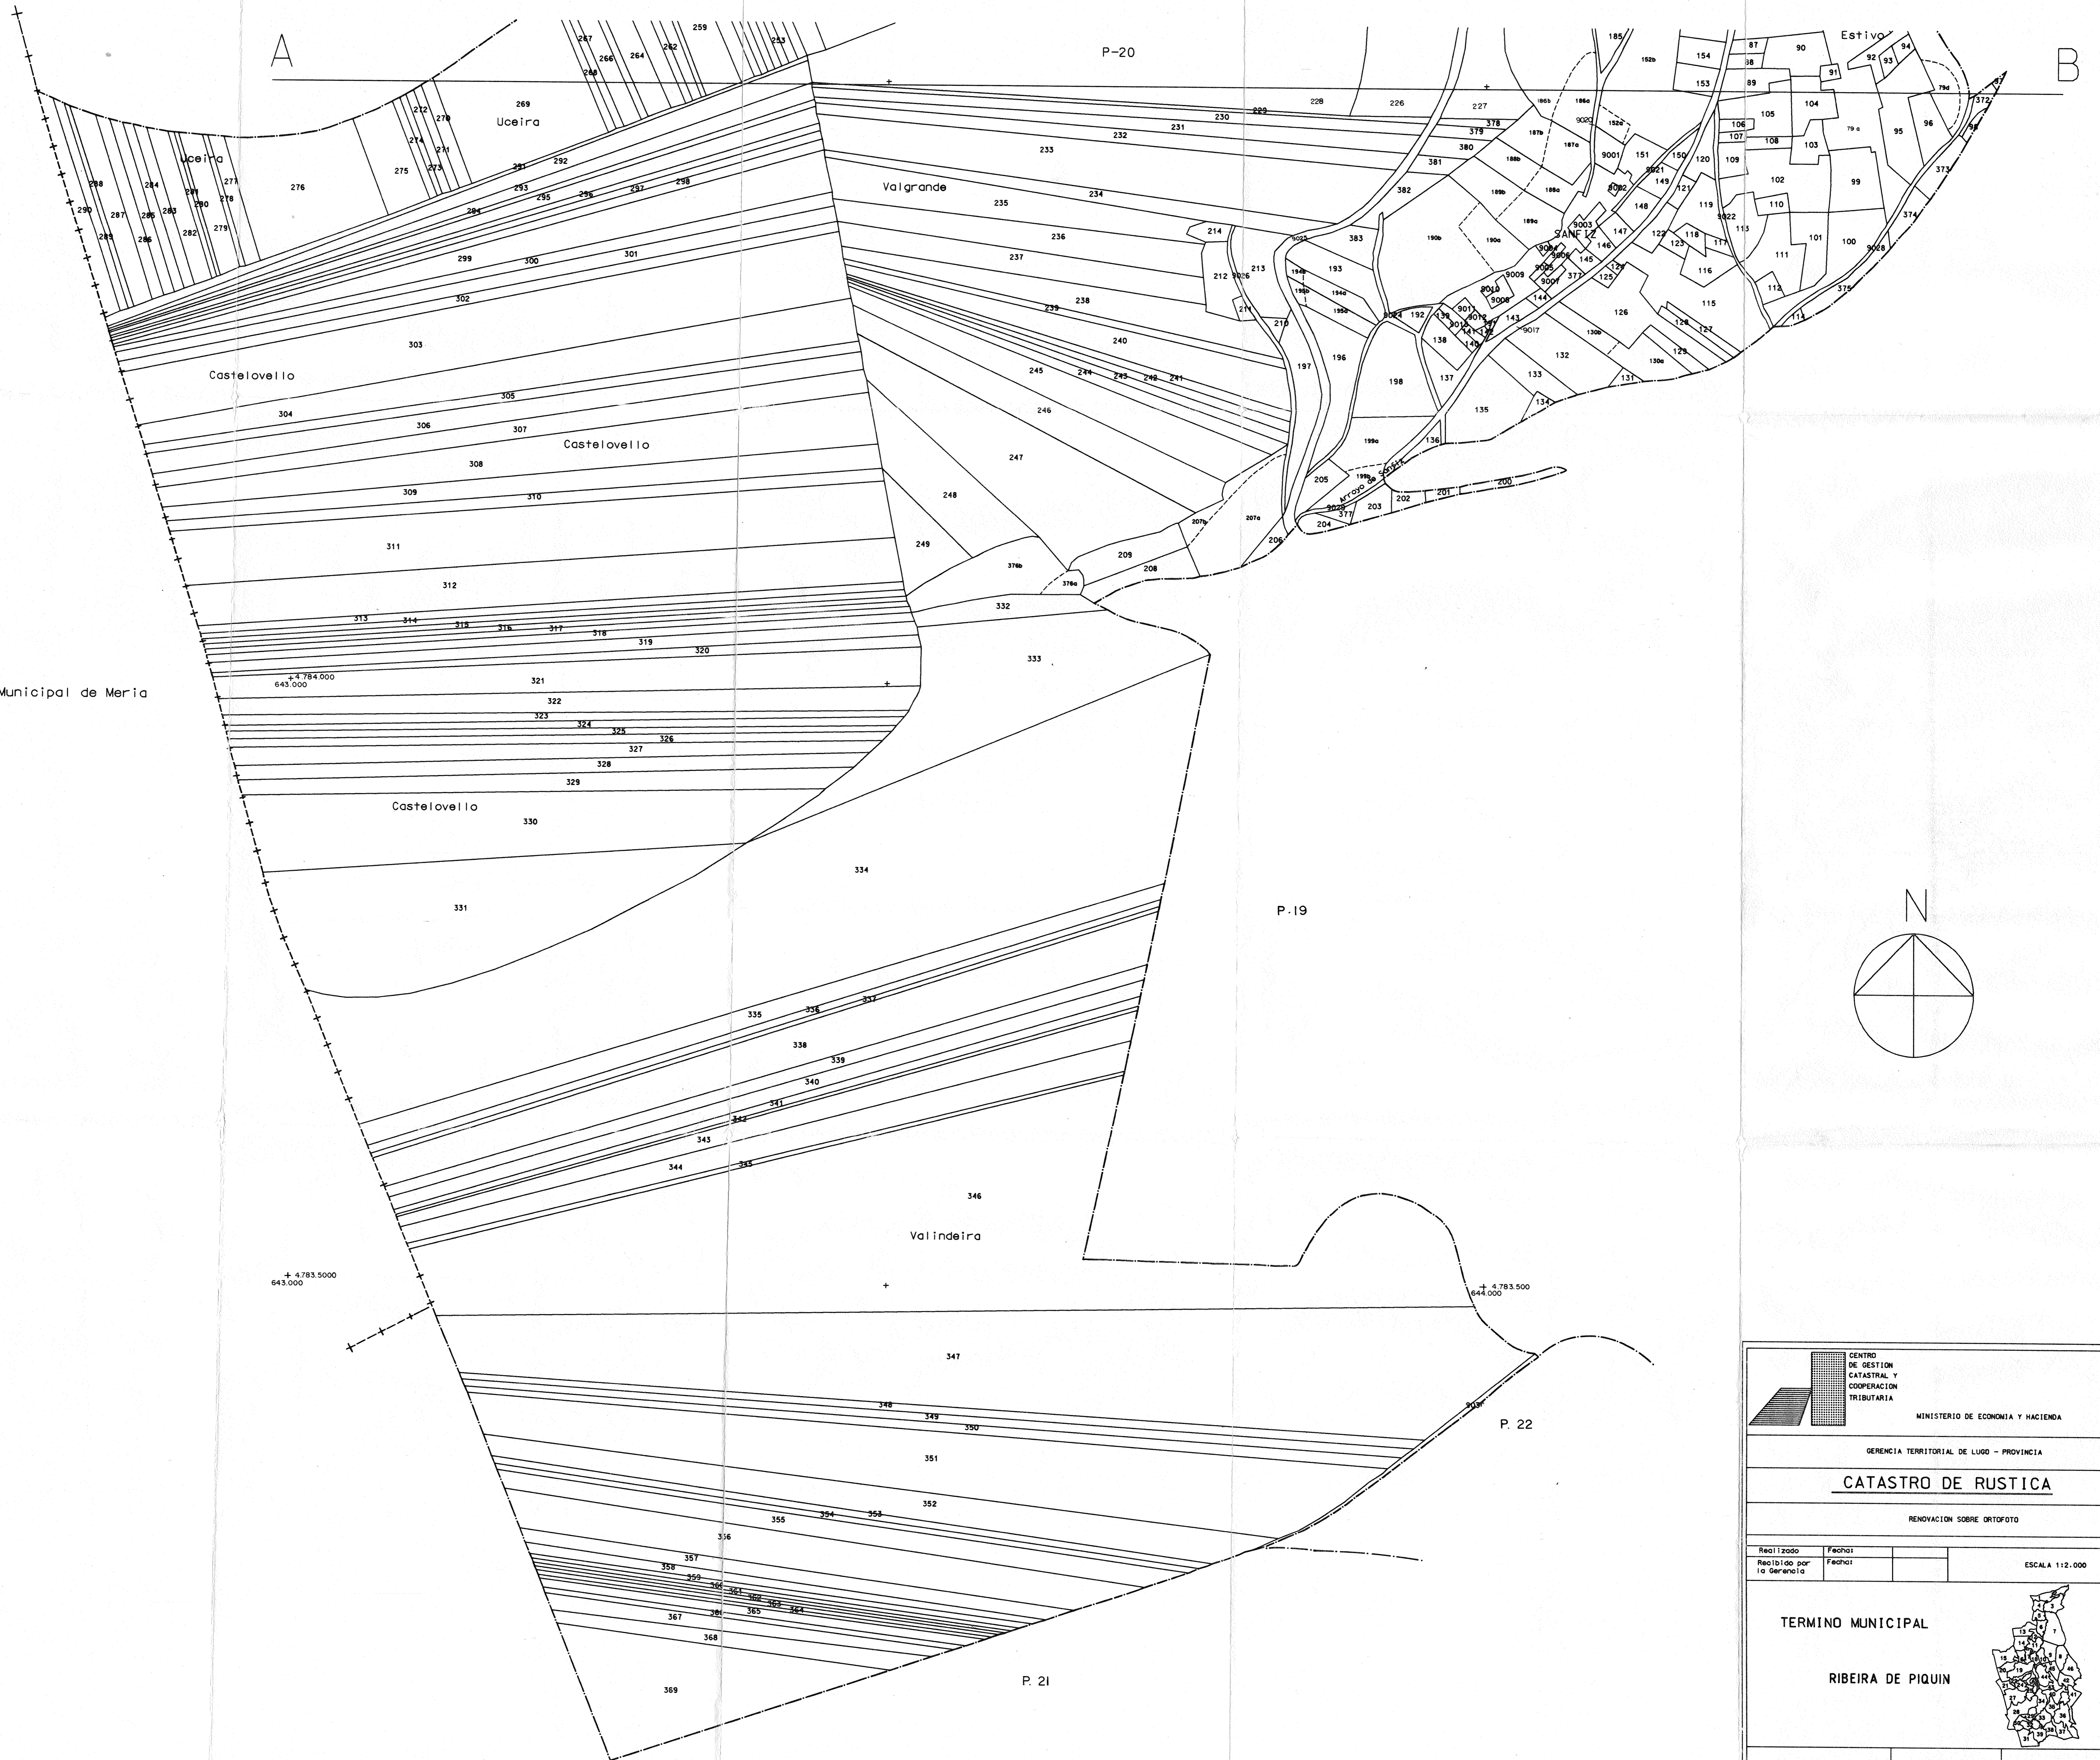

TERMINO MUNICIPAL: RIBEIRA DE PIQUIN

Hojas 2

POLIGONO 20

POLIGONO

PLANO PARCELARIO

RENOVACION SOBRE ORTOFOTO

ESCALA 1:2000

Fecha:

Realizado por la Gerencia

GERENCIA TERRITORIAL DE LUGO - PROVINCIA

CATASTRO DE RUSTICA

MINISTERIO DE ECONOMIA Y HACIENDA

Termino Municipal de Meria

CENTRO DE GESTION CATASTRAL Y COOPERATIVA RIBESINA
MINISTERIO DE ECONOMIA Y HACIENDA

GERENCIA TERRITORIAL DE LUGO - PROVINCIA

CATASTRO DE RUSTICA

RENOVACION SOBRE ORTOFOTO

Realizado	Fecha:	ESCALA 1:2.000
Realizado por la Gerencia	Fecha:	

TERMINO MUNICIPAL
RIBEIRA DE PIQUIN

PLANO PARCELARIO POLIGONO: 20 HOJA: 2
SERVICIO ASTURIANA S.A.