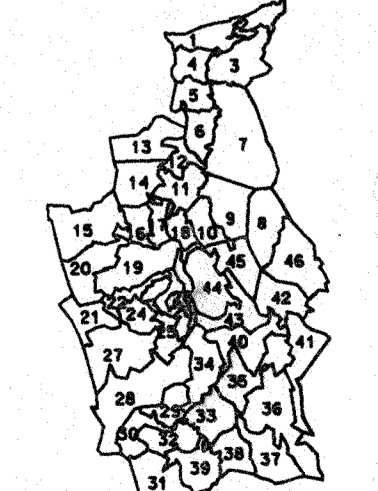

CATASTRO DE RUSTICA

RENOVACION SOBRE ORTOFOTO

Recolectado por	Fecha:
la Gerencia	Fecha:

ESCALA 1:2.000

TERMINO MUNICIPAL

RIBEIRA DE PIQUIN

PLANO PARCELARIO

POLIGONO 19