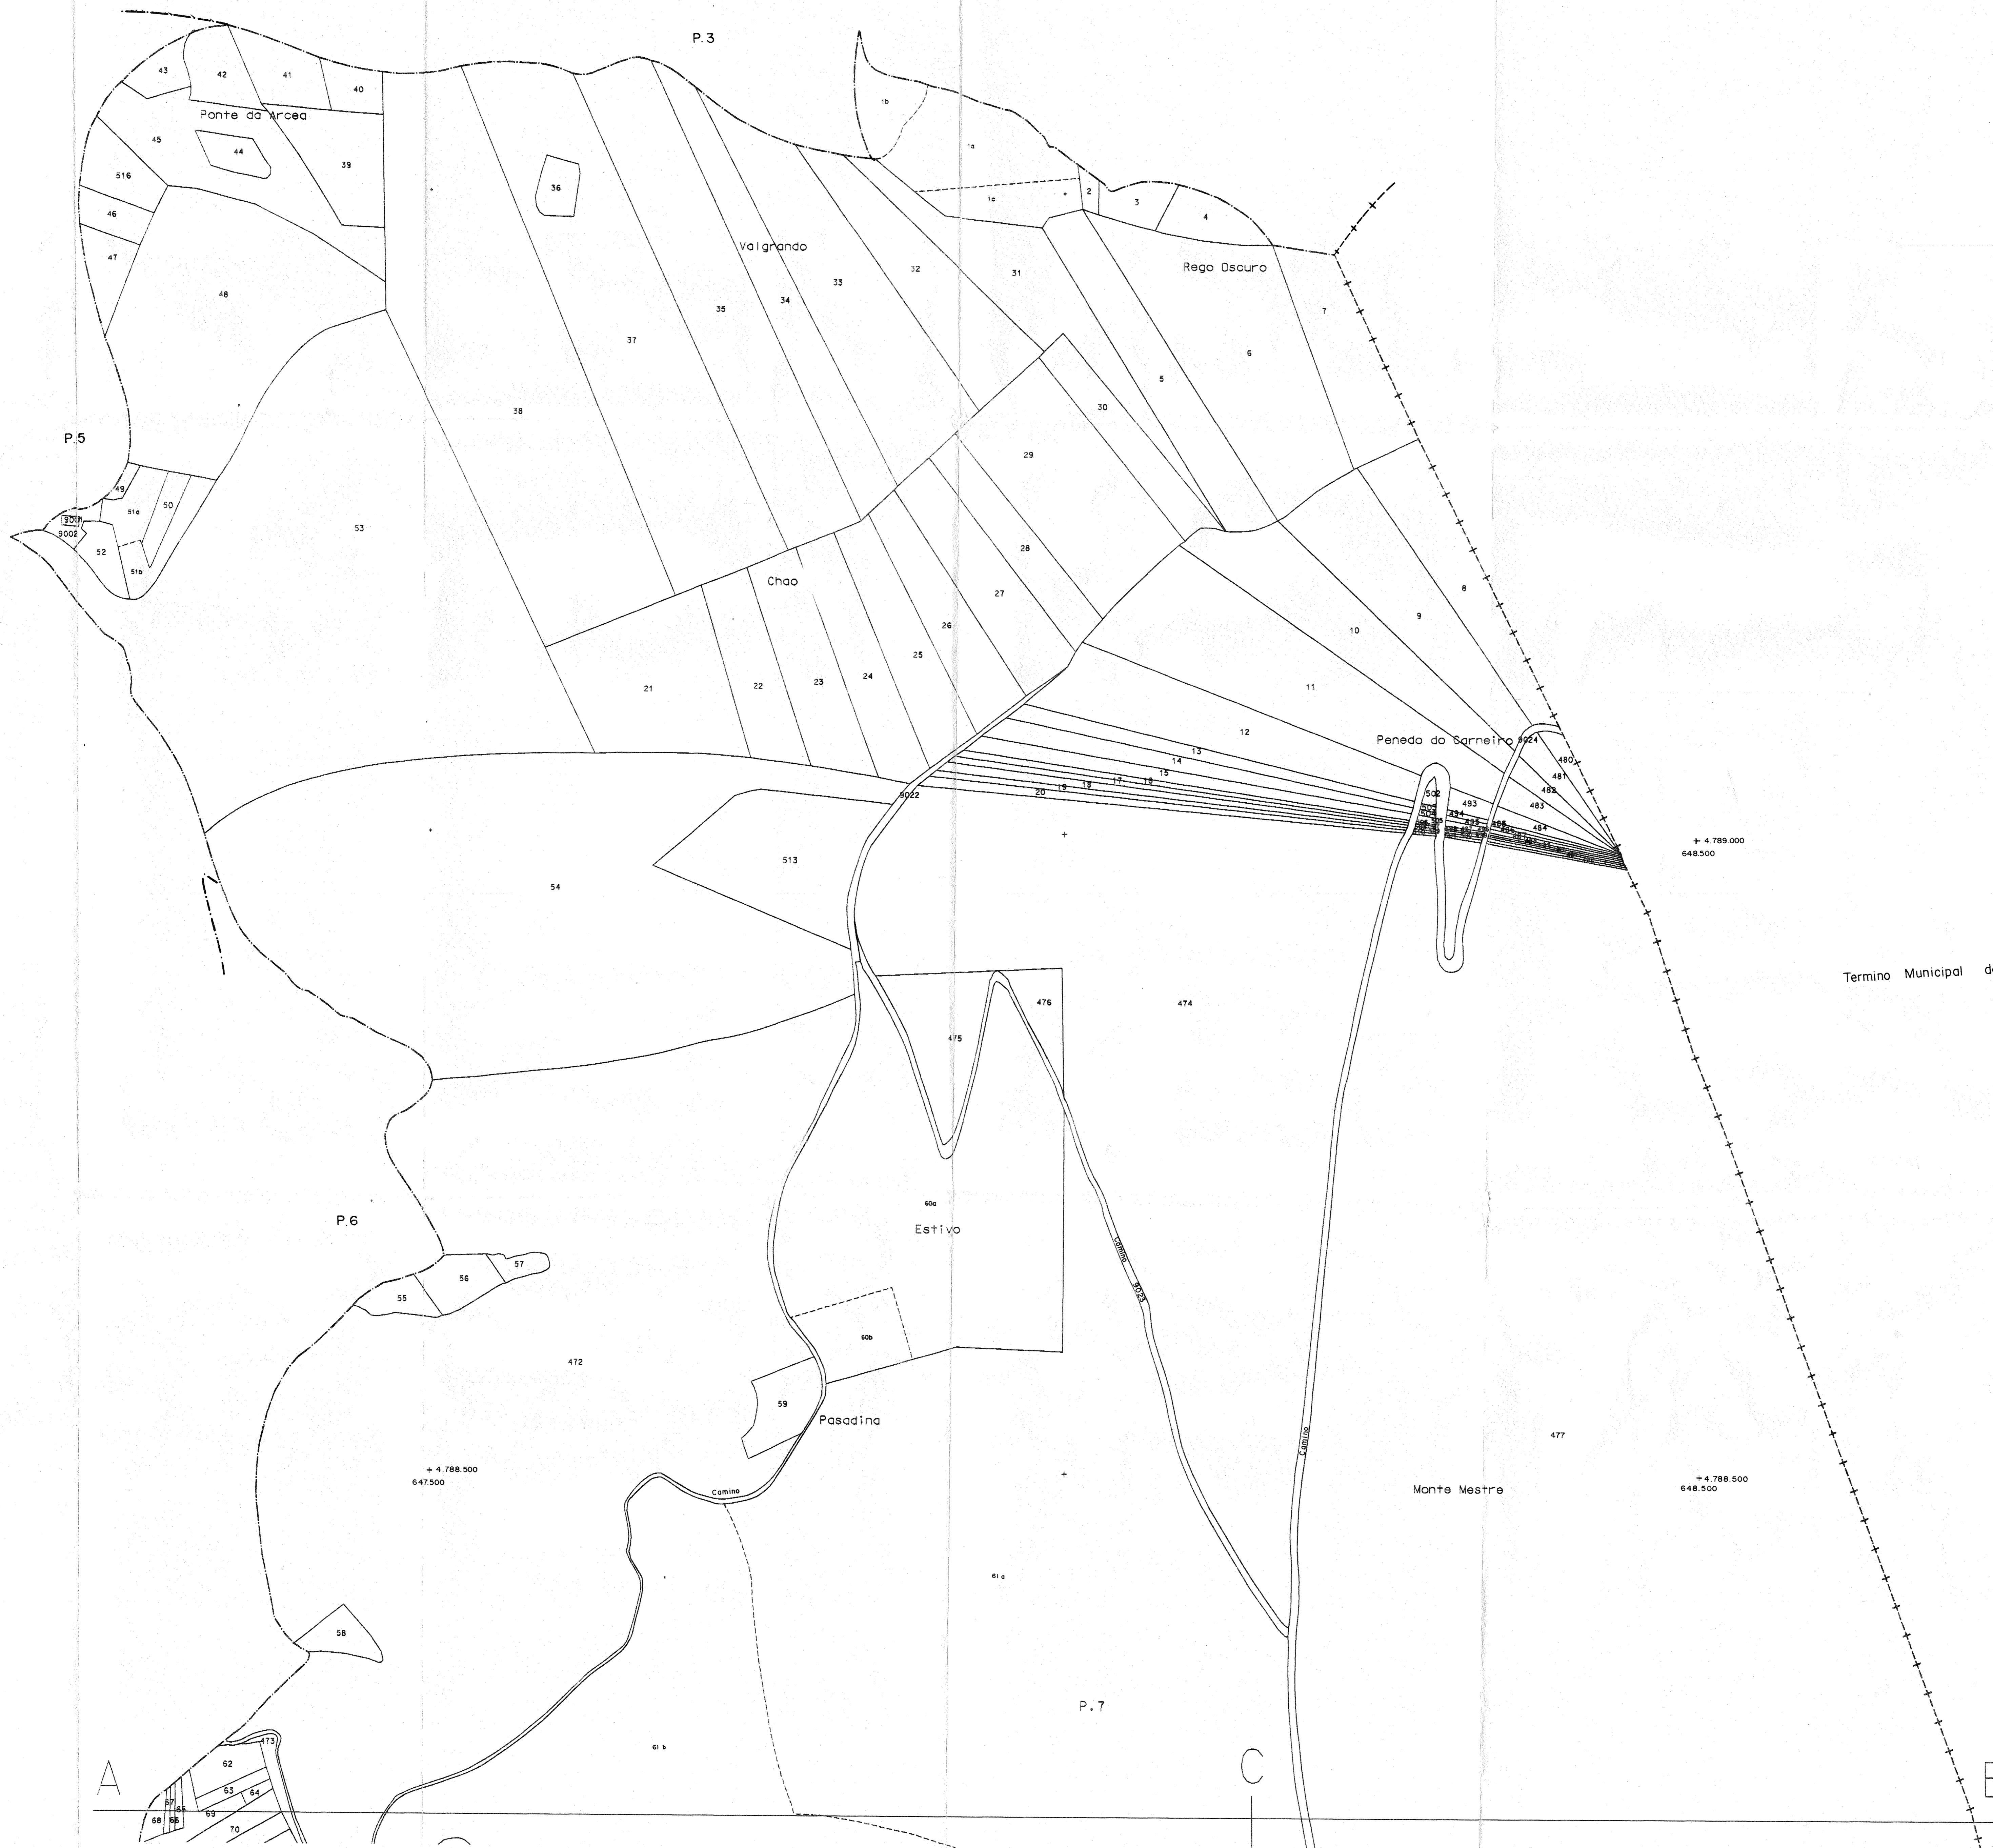

TERMINO MUNICIPAL: RIBEIRA DE PIQUIN

HOJA: 1

POLIGONO: 7

PLANO PARCELARIO

RENOVACION SOBRE ORTOFOTO

ESCALA 1:2000

Realizado por la Gerencia
Fecha:

GERENCIA TERRITORIAL DE LUJO - PROVINCIA

CATASTRO DE RUSTICA

MINISTERIO DE ECONOMIA Y HACIENDA

Termino Municipal de Fonsagrada

CENTRO DE GESTION CATASTRAL Y COOPERACION TRIBUTARIA
MINISTERIO DE ECONOMIA Y HACIENDA

GERENCIA TERRITORIAL DE LUJO - PROVINCIA

CATASTRO DE RUSTICA

RENOVACION SOBRE ORTOFOTO

Realizado por la Gerencia	Fecha:		ESCALA 1:2.000

TERMINO MUNICIPAL
RIBEIRA DE PIQUIN

PLANO PARCELARIO: POLIGONO: 7 HOJA: 1
SERESCO ASTURIANA S.A.