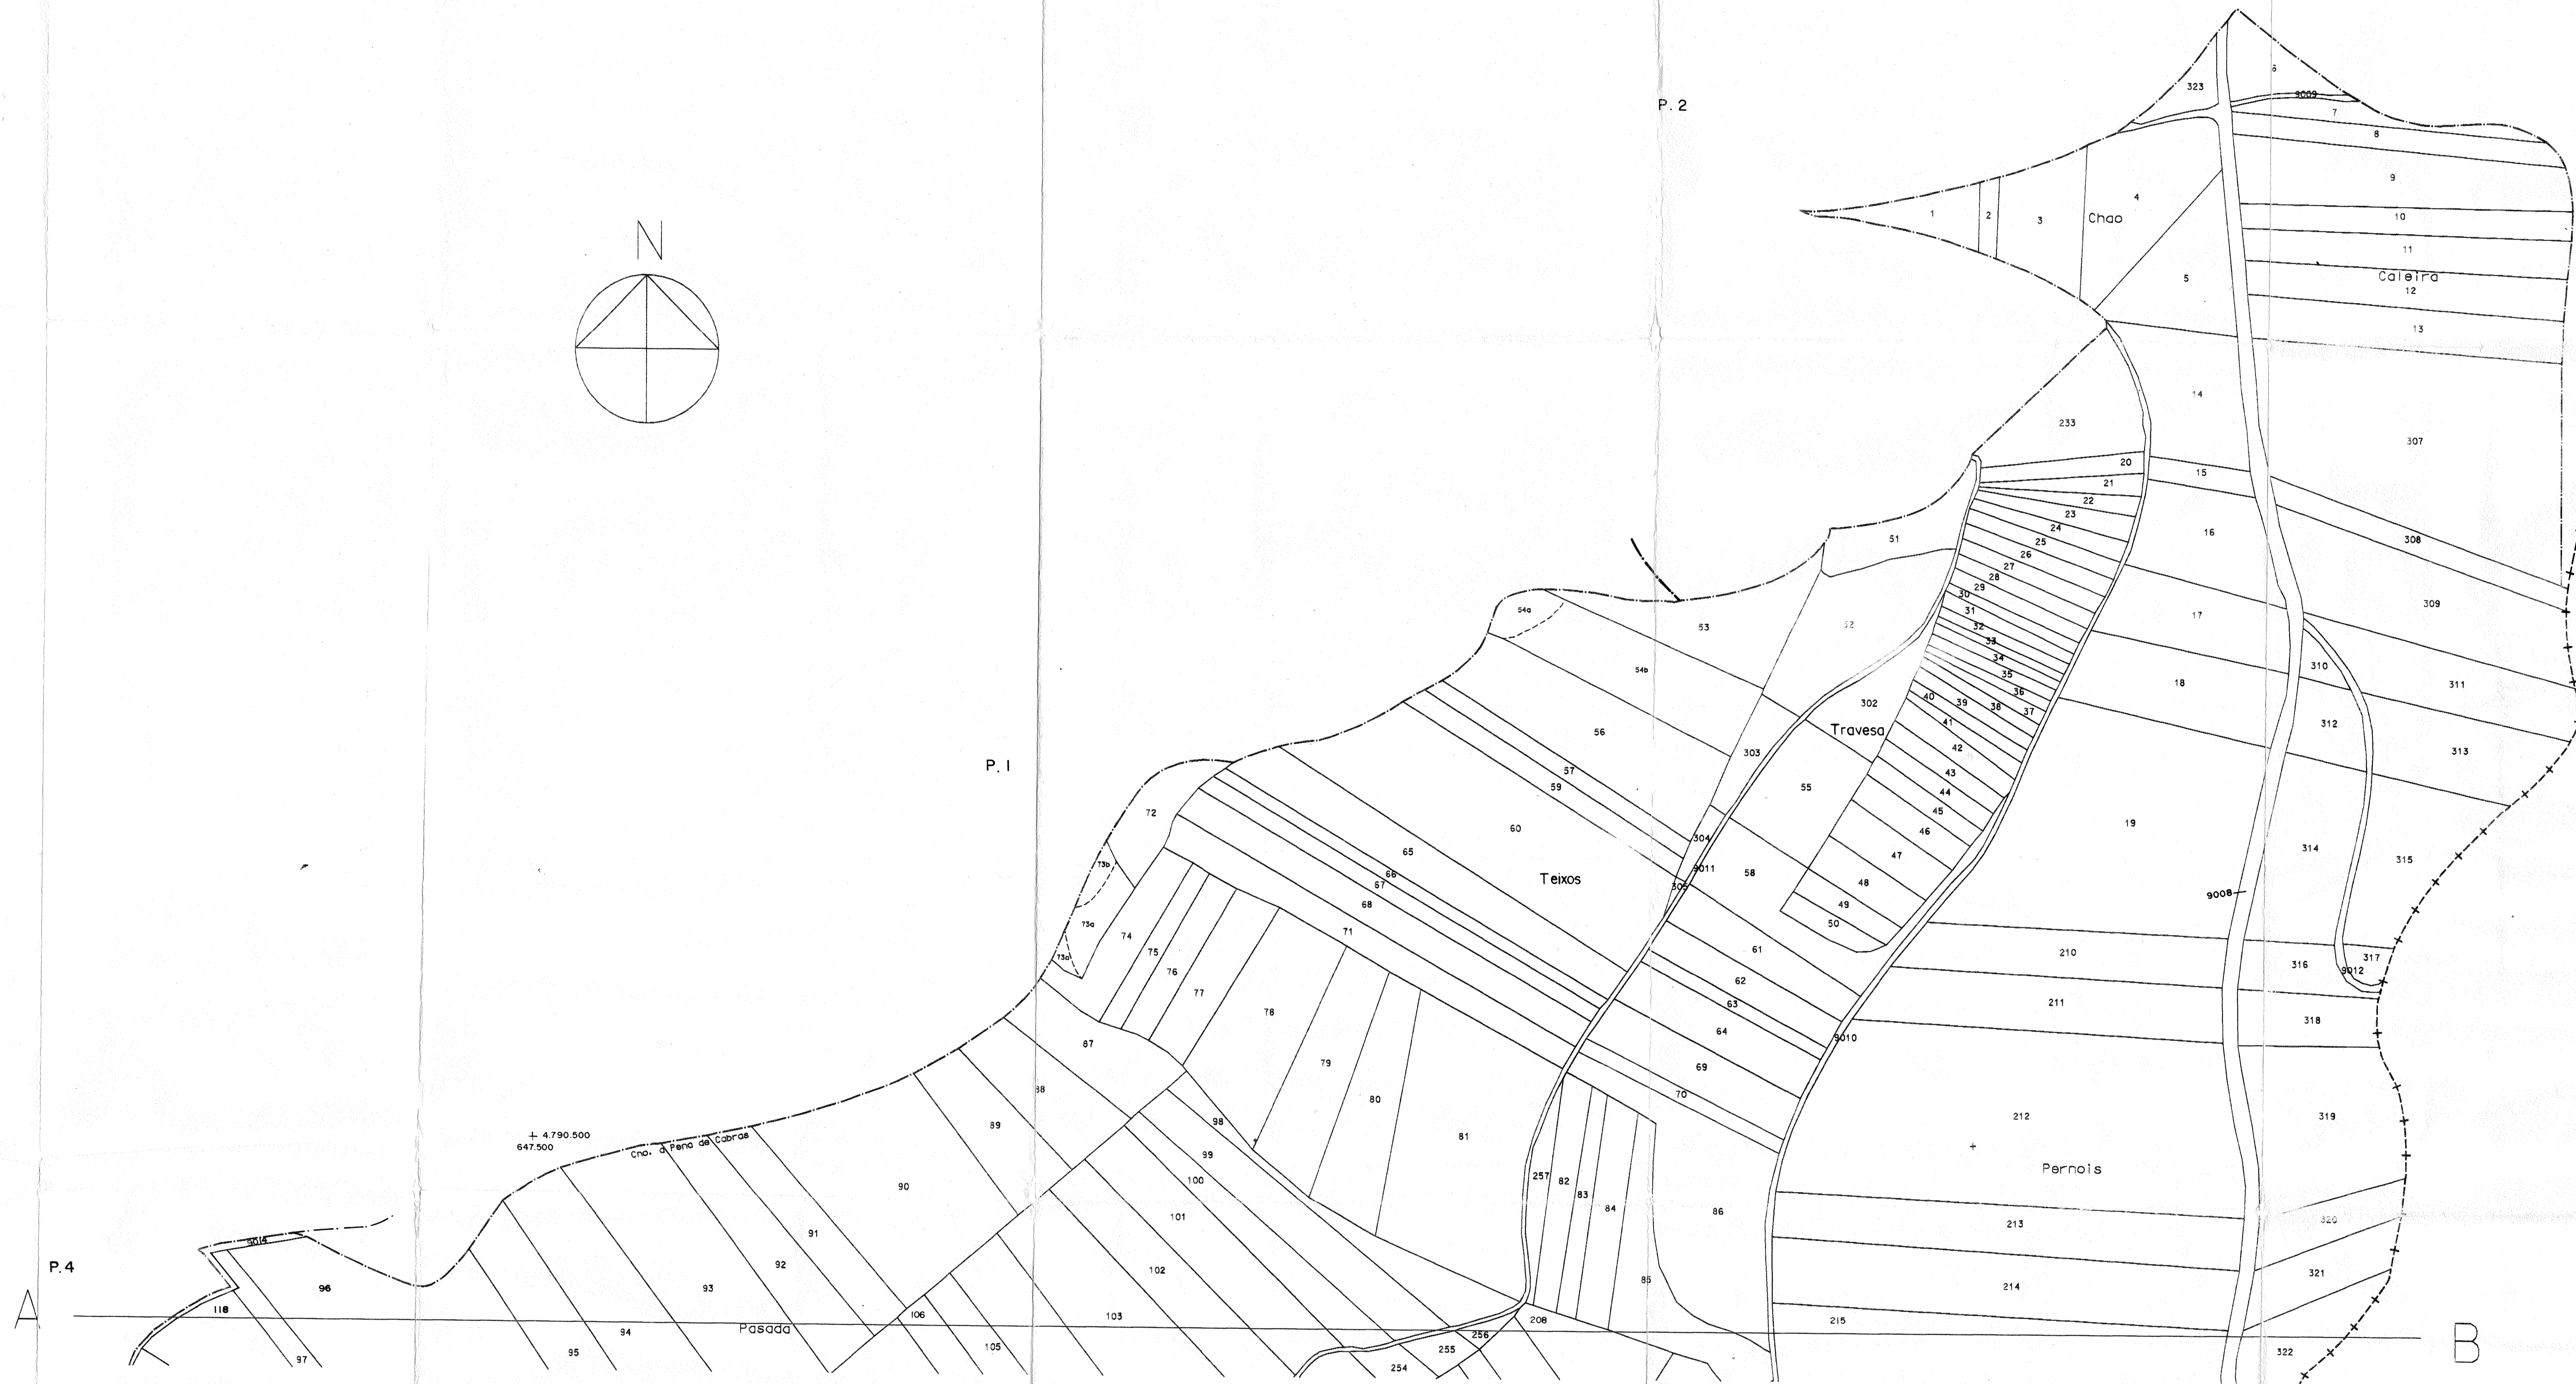

TERMINO MUNICIPAL: RIBEIRA DE PIQUIN

1

POLIGONO 3

PLANO PARCELARIO

RENOVACION SOBRE ORTOFOTO

ESCALA 1:2000

Fecha:

Realizado por la Gerencia

GERENCIA TERRITORIAL DE LUJO - PROVINCIA

CATASTRO DE RUSTICA

MINISTERIO DE ECONOMIA Y HACIENDA

GERENCIA TERRITORIAL DE LUJO - PROVINCIA

CATASTRO DE RUSTICA

RENOVACION SOBRE ORTOFOTO

Realizado	Fecha:	ESCALA 1:2.000
Realizado por la Gerencia	Fecha:	